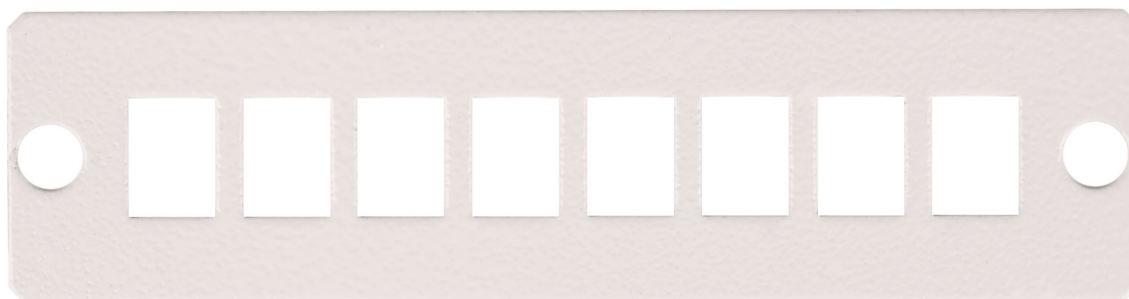

NMF-AP08SCS-GY – до 8 одинарных адаптеров SC / двойных адаптеров LC

NMF-AP08FCS-GY – до 8 одинарных адаптеров FC

NMF-AP-BLANK-GY – заглушка

Адаптерные панели NIKOMAX, стальные, серые

Адаптерные панели предназначены для установки в оптические кроссы и позволяют подобрать оптимальное количество и тип используемых портов. Крепление панелей к оптическим кроссам осуществляется при помощи клипс.

Панель NMF-AP08SCS-GY позволяет установить до 8-ми одинарных адаптеров SC, либо двойных LC.

Панель NMF-AP08FCS-GY позволяет установить до 8-ми одинарных адаптеров FC.

Панель NMF-AP-BLANK-GY используется как заглушка и позволяет закрыть неиспользуемые в настоящий момент пространства в оптических кроссах.

NMF-AP08SCS-GY

NMF-AP08FCS-GY

NMF-AP-BLANK-GY

Базовая комплектация	NMF-AP08SCS-GY	NMF-AP08FCS-GY	NMF-AP-BLANK-GY
Адаптерная панель	1 шт.	1 шт.	1 шт.

Производитель оставляет за собой право изменять внешний вид и характеристики товара, не снижая его потребительских свойств

Технические характеристики

Артикул	NMF-AP08SCS-GY	NMF-AP08FCS-GY	NMF-AP-BLANK-GY
Тип используемых адаптеров	одинарные SC / двойные LC	одинарные FC	—
Количество адаптеров	до 8-ми	до 8-ми	—
Материал панели	Сталь		
Цвет	Серый		
Размеры (ДхШхВ), мм	125x32x1,5		
Упаковка	Индивидуальная - полиэтиленовый пакет		
Гарантия	1 год		