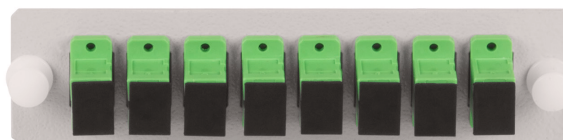

NMF-AP08SCS-GY – до 8 одинарных адаптеров SC / двойных адаптеров LC

NMF-AP08FCS-GY – до 8 одинарных адаптеров FC

NMF-AP-BLANK-GY – заглушка

Адаптерные панели NIKOMAX, стальные, серые

Адаптерные панели предназначены для установки в оптические кроссы и позволяют подобрать оптимальное количество и тип используемых портов. Крепление панелей к оптическим кроссам осуществляется при помощи клипс.

Панель NMF-AP08SCS-GY позволяет установить до 8-ми одинарных адаптеров SC, либо двойных LC.

Панель NMF-AP08FCS-GY позволяет установить до 8-ми одинарных адаптеров FC.

Панель NMF-AP-BLANK-GY используется как заглушка и позволяет закрыть неиспользуемые в настоящий момент пространства в оптических кроссах.

Таблица заказа

Артикул	Тип адаптеров	Количество адаптеров	Индивидуальная упаковка	
			Объем, м3	Масса, кг
NMF-AP08SCS-GY	SC / двойные LC	8		
NMF-AP08FCS-GY	FC	8		
NMF-AP-BLANK-GY	—	—		

Сопутствующие товары	NMF-AP08SCS-GY	NMF-AP08FCS-GY	NMF-AP-BLANK-GY
Оптические кроссы 19”:	NMF-RP24-BLANK-WS-1U-GY		
Оптические кроссы настенные:	NMF-WP08-BLANK-OB-GY, NMF-WP16-BLANK-IB-GY		
Адаптеры	NMF-OA1SM-SCU-SCU-2 NMF-OA1SM-SCA-SCA-2 NMF-OA2SM-LCU-LCU-2 NMF-OA2SM-LCA-LCA-2	NMF-OA1SM-FCU-FCU-2	—

Дополнительные фотографии

NMF-AP08SCS-GY¹

NMF-AP08SCS-GY²

NMF-AP08SCS-GY³

NMF-AP08FCS-GY⁴

¹ с установленными клипсами и одномодовыми адаптерами SC/UPC — SC/UPC (NMF-OA1SM-SCU-SCU-2)

² с установленными клипсами и одномодовыми адаптерами SC/APC — SC/APC (NMF-OA1SM-SCA-SCA-2)