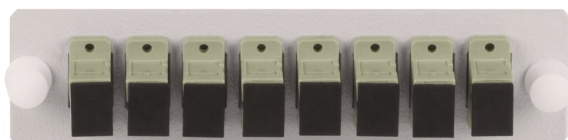

Панель NMF-AP08SCS-GY позволяет установить до 8-ми одинарных адаптеров SC, либо двойных LC.

Панель NMF-AP08FCS-GY позволяет установить до 8-ми одинарных адаптеров FC.

Панель NMF-AP-BLANK-GY используется как заглушка и позволяет закрыть неиспользуемые в настоящий момент пространства в оптических кроссах.

Технические характеристики

Артикул	NMF-AP08SCS-GY	NMF-AP08FCS-GY	NMF-AP-BLANK-GY
Тип используемых адаптеров	одинарные SC / двойные LC	одинарные FC	—
Количество адаптеров	до 8-ми	до 8-ми	—
Материал панели	Сталь		
Цвет	Серый		
Размеры (ДхШхВ), мм	125x32x1,5		
Упаковка	Индивидуальная - полиэтиленовый пакет		
Гарантия	1 год		

Таблица заказа

Артикул	Тип адаптеров	Количество адаптеров	Индивидуальная упаковка	
			Объем, м3	Масса, кг
NMF-AP08SCS-GY	SC / двойные LC	8		
NMF-AP08FCS-GY	FC	8		
NMF-AP-BLANK-GY	—	—		

Сопутствующие товары	NMF-AP08SCS-GY	NMF-AP08FCS-GY	NMF-AP-BLANK-GY
Оптические кроссы 19”:	NMF-RP24-BLANK-WS-1U-GY		
Оптические кроссы настенные:	NMF-WP08-BLANK-OB-GY, NMF-WP16-BLANK-IB-GY		
Адаптеры	NMF-OA1SM-SCU-SCU-2 NMF-OA1SM-SCA-SCA-2 NMF-OA2SM-LCU-LCU-2 NMF-OA2SM-LCA-LCA-2	NMF-OA1SM-FCU-FCU-2	—

Дополнительные фотографии

NMF-AP08SCS-GY¹

NMF-AP08SCS-GY²

NMF-AP08SCS-GY³

NMF-AP08FCS-GY⁴

¹ с установленными клипсами и одномодовыми адаптерами SC/UPC — SC/UPC (NMF-OA1SM-SCU-SCU-2)

² с установленными клипсами и одномодовыми адаптерами SC/APC — SC/APC (NMF-OA1SM-SCA-SCA-2)