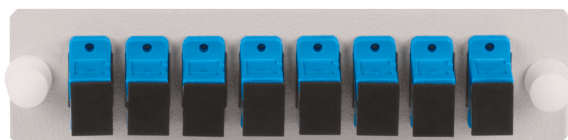

Технические характеристики

Артикул	NMF-AP08SCS-GY	NMF-AP08FCS-GY	NMF-AP-BLANK-GY
Тип используемых адаптеров	одинарные SC / двойные LC	одинарные FC	—
Количество адаптеров	до 8-ми	до 8-ми	—
Материал панели	Сталь		
Цвет	Серый		
Размеры (ДхШхВ), мм	125x32x1,5		
Упаковка	Индивидуальная - полиэтиленовый пакет		
Гарантия	1 год		

Таблица заказа

Артикул	Тип адаптеров	Количество адаптеров	Индивидуальная упаковка	
			Объем, м3	Масса, кг
NMF-AP08SCS-GY	SC / двойные LC	8		
NMF-AP08FCS-GY	FC	8		
NMF-AP-BLANK-GY	—	—		

Сопутствующие товары	NMF-AP08SCS-GY	NMF-AP08FCS-GY	NMF-AP-BLANK-GY
Оптические кроссы 19”:	NMF-RP24-BLANK-WS-1U-GY		
Оптические кроссы настенные:	NMF-WP08-BLANK-OB-GY, NMF-WP16-BLANK-IB-GY		
Адаптеры	NMF-OA1SM-SCU-SCU-2 NMF-OA1SM-SCA-SCA-2 NMF-OA2SM-LCU-LCU-2 NMF-OA2SM-LCA-LCA-2	NMF-OA1SM-FCU-FCU-2	—

Дополнительные фотографии

NMF-AP08SCS-GY¹